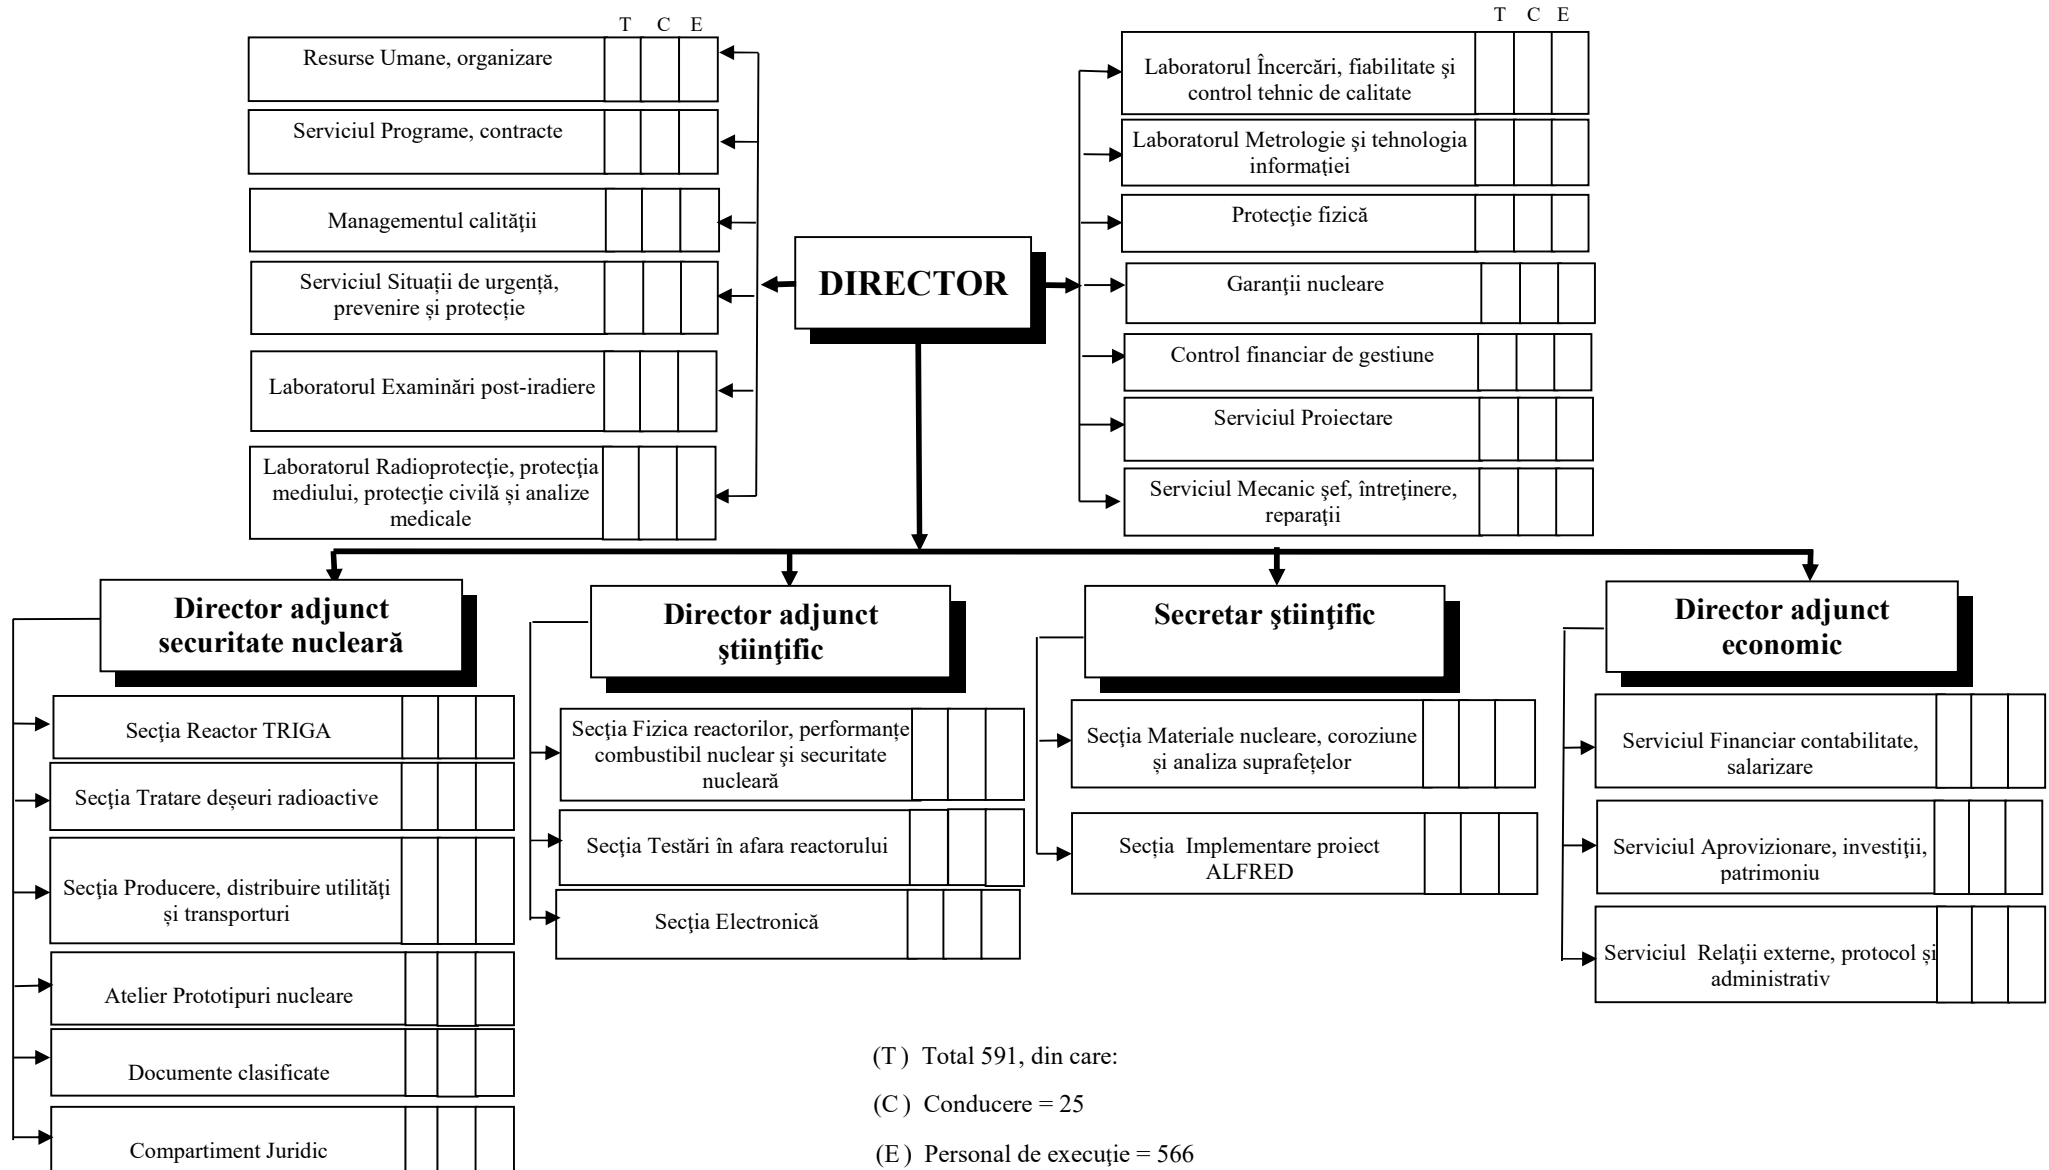

**REGIA AUTONOMĂ TEHNOLOGII PENTRU ENERGIA NUCLEARĂ
INSTITUTUL DE CERCETĂRI NUCLEARE PITESTI**

(T) Total 591, din care:
 (C) Conducere = 25
 (E) Personal de execuție = 566

Intră in vigoare cu data de 01.09.2024